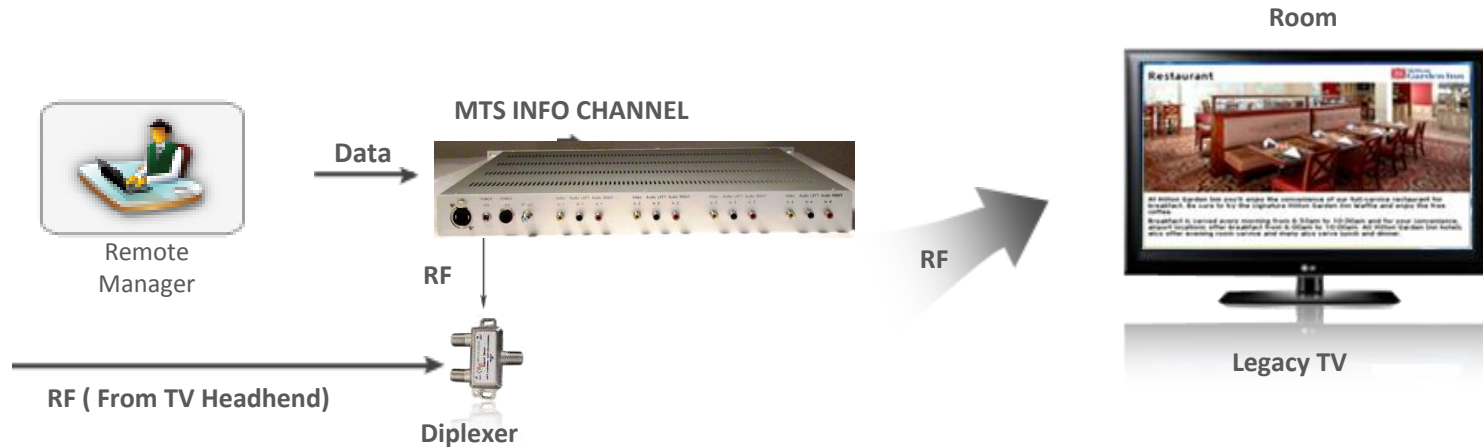

Canali informativi per strutture ricettive Soluzioni MTS

Servizi a valore aggiunto

Inside trading e Promozione dei servizi

Contenuti autogenerati e diffusi

Riduzione costi, con brochure on line .

Ottimizzazione dei tempi uomo

L'architettura

Le soluzioni Info Channel MTS , si propongono di arricchire il palinsesto presenti nelle strutture ricettive con contenuti personalizzati (filmati , immagini, presentazioni) , web radio e tv, e contenuti live.

MTS Info channel , inserisce 4 canali tv digitali che possono trasmettere i contenuti che vengono caricati attraverso la rete internet locale o da sorgenti esterne. E' compatibile anche con IPTV

La gamma